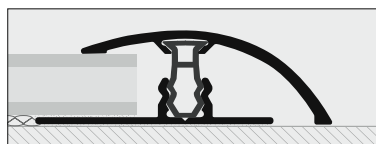

Način postavljanja

Boje*

AA	AB
SREBRO	BRONCA
AO	
ZLATO	

* Za tačan prikaz boja zatražite uzorke