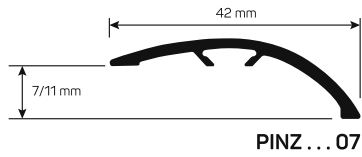

ZERO CURVE

Materijal:

ALUMINIJ

Dužina: 270 cm

Visina: 7 i 9 mm