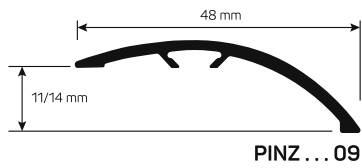

ZERO CURVE

Materijal:

ALUMINIJ

Dužina: 270 cm

Visina: 7 i 9 mm