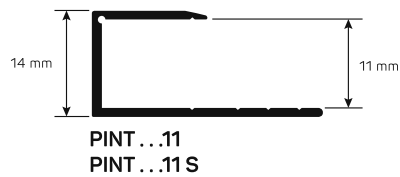

TERMINAL

Seriya TERMINAL obuhvaća široki asortiman rubnih ili završnih profila od aluminija u 3 eloksirane završne obrade: srebro, zlato i bronca. Koriste se u najrazličitijim situacijama postavljanja. Idealni kao završni/vanjski profili za drvene parkete, laminat i podove od drva obloženog melaminom. Označavaju granicu između poda koji se postavlja i postojeće površine, prozora, staklenih stijena, vrata, terasa, a može se koristiti i za povezivanje dvaju podova: drvo/pločice, drvo/tepison.

TERMINAL

Materijal:

ALUMINIJ

Dužina: 90 cm (samo za 9 i 11 mm)
i 270 cm