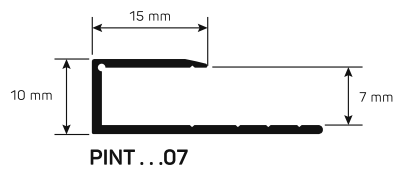

TERMINAL

Seriya TERMINAL obuhvaća široki asortiman rubnih ili završnih profila od aluminija u 3 eloksirane završne obrade: srebro, zlato i bronca. Koriste se u najrazličitijim situacijama postavljanja. Idealni kao završni/vanjski profili za drvene parkete, laminat i podove od drva obloženog melaminom. Označavaju granicu između poda koji se postavlja i postojeće površine, prozora, staklenih stijena, vrata, terasa, a može se koristiti i za povezivanje dvaju podova: drvo/pločice, drvo/tepison.

TERMINAL

Materijal:

ALUMINIJ

Dužina: 90 cm (samo za 9 i 11 mm)
i 270 cm