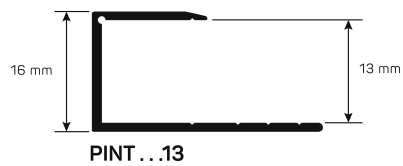

TERMINAL

Seriya TERMINAL obuhvaća široki asortiman rubnih ili završnih profila od aluminija u 3 eloksirane završne obrade: srebro, zlato i bronca. Koriste se u najrazličitijim situacijama postavljanja. Idealni kao završni/vanjski profili za drvene parkete, laminat i podove od drva obloženog melaminom. Označavaju granicu između poda koji se postavlja i postojeće površine, prozora, staklenih stijena, vrata, terasa, a može se koristiti i za povezivanje dvaju podova: drvo/pločice, drvo/tepison.

TERMINAL

Materijal:

ALUMINIJ

Dužina: 90 cm (samo za 9 i 11 mm)
i 270 cm