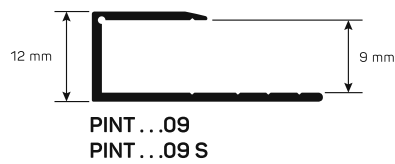

TERMINAL

Seriya TERMINAL obuhvaća široki asortiman rubnih ili završnih profila od aluminija u 3 eloksirane završne obrade: srebro, zlato i bronca. Koriste se u najrazličitijim situacijama postavljanja. Idealni kao završni/vanjski profili za drvene parkete, laminat i podove od drva obloženog melaminom. Označavaju granicu između poda koji se postavlja i postojeće površine, prozora, staklenih stijena, vrata, terasa, a može se koristiti i za povezivanje dvaju podova: drvo/pločice, drvo/tepison.

TERMINAL

Materijal:

ALUMINIJ

Dužina: 90 cm (samo za 9 i 11 mm)
i 270 cm