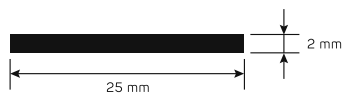

SREBRO

PLOSNATI PROFIL

Materijal:

ALUMINIJ

Dužina: 200 cm

Dimenzije: 2x15, 2x25 mm

PIAA 152 C

PIAA 252 C