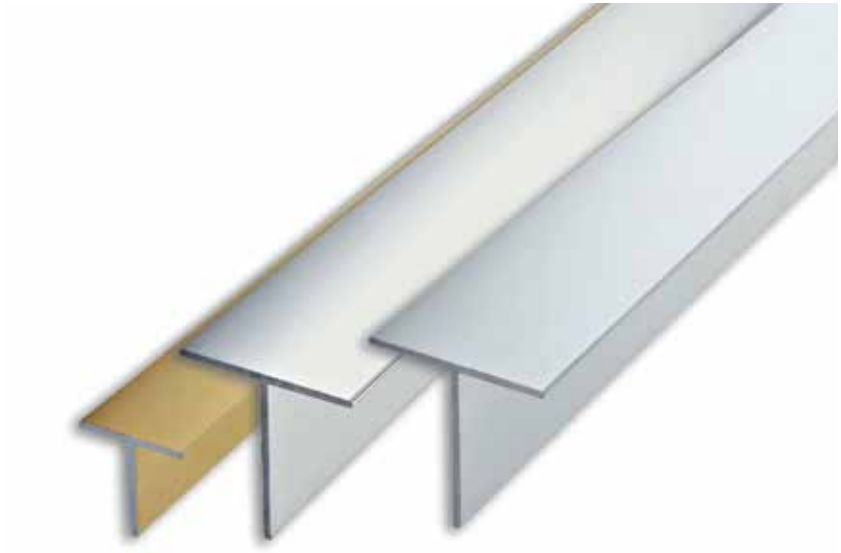

T-PROFIL

Materijal:

ALUMINIJ

Dužina: 200 cm

Dimenzije: 15x15 mm

TAA 1515 C

Boje*

AA

SREBRO

PLOSNATI PROFIL

Materijal:

ALUMINIJ

Dužina: 200 cm

Dimenzije: 2x15, 2x25 mm

PIAA 152 C

PIAA 252 C