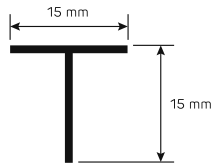

T-PROFIL

Materijal:

ALUMINIJ

Dužina: 200 cm

Dimenzije: 15x15 mm

TAA 1515 C

Boje*

AA

SREBRO

PLOSNATI PROFIL

Materijal:

ALUMINIJ

Dužina: 200 cm

Dimenzije: 2x15, 2x25 mm

PIAA 152 C

PIAA 252 C