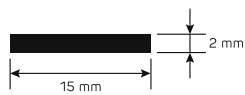

SREBRO

PLOSNATI PROFIL

Materijal:

ALUMINIJ

Dužina: 200 cm

Dimenzije: 2x15, 2x25 mm

PIAA 152 C

PIAA 252 C