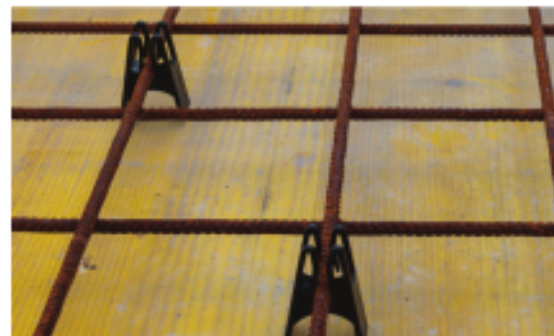

## SPH

Univerzalni distancer SPH može se koristiti bilo vodoravno bilo okomito. Čvrst je i izdržljiv, podnosi veliki teret te se jednostavno postavlja. Prikladan za primjenu na križistu žica armaturnih mreža.

## SPHP

Univerzalni distancer SPHP sa podloškom koristi se kod postavljanja armaturne mreže na hidro i termo izolaciju i tamo gdje je potrebna veća stabilnost distancera.

## SPV

Prstenasti distancer SPV je inovativni proizvod za rješavanje problema vezanih uz postavljanje distancera za armaturne mreže, uz primjenu šipki raznih promjera od 4-6-8-10-12 mm, čime se izbjegava kupovina ostalih vrsta distancera većeg promjera za željezo.