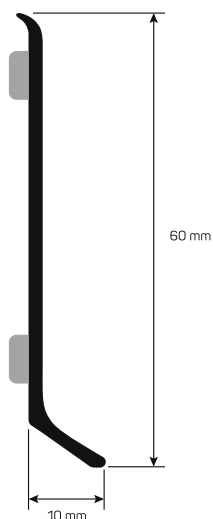

SOKL 60

Kutni sokl profil izrađen od srebrnog eloksiranog, krom brušenog i titan brušenog aluminija u visinama od 60 mm. Raspoloživ sa ili bez ljepila. Vrhunskog estetskog učinka i jednostavan za postavljanje. Idealan je za sve ambijente, javne i privatne. Može se koristiti na svim vrstama podova. Za jednostavno i savršeno postavljanje preporučaju se unutrašnji, vanjski kutovi, čepovi i spojnice (srebro mat verzija).

SOKL 60

Materijal:

ALUMINIJ

Dužina: 200 cm

BT...60
BT...60 A

Unutarnji i vanjski kut

RICT...60

RECT...60

Spojnica i završetci

GICT...60

TPCT...60

Način postavljanja

Boje*

* Za točan prikaz boja zatražite uzorke