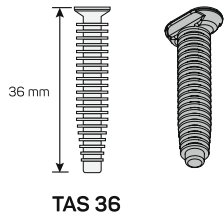

PROINSERT TIPLA

Materijal:
PVC

Dužina: 3,6 cm

Način postavljanja

PVC UMETAK ZA VISINU

Materijal:
PVC

Dužina: 270 cm
Visina: 7, 9, 11, 13, 15, 17 i 19 mm

Način postavljanja