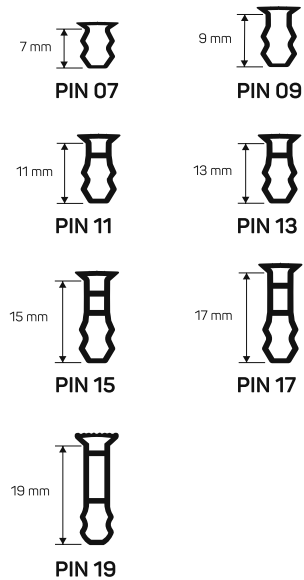

PROINSERT TIPLA

Materijal:
PVC

Dužina: 3,6 cm

Način postavljanja

PVC UMETAK ZA VISINU

Materijal:
PVC

Dužina: 270 cm
Visina: 7, 9, 11, 13, 15, 17 i 19 mm

Način postavljanja