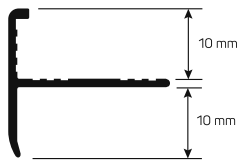

PROTERMSTEP

PROTERMSTEP je profil za zaštitu stepenica proizveden od prirodnog i eloksiranog aluminija. Proizveden kako bi zaštitio rub stepenice i sakrio spoj između površine stepenice po kojoj se hoda i njezinog okomitog dijela. Specifičan nazubljeni oblik okomitog sloja omogućuje odlično pričvršćivanje poda/ljepila/profila.

PROTERMSTEP ALL

Materijal:
ALUMINIJ

Dužina: 270 cm
Debljina: 10 i 12.5 mm

PTSP...10