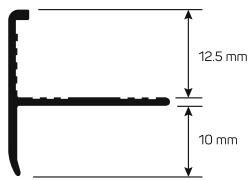

PTSP...125