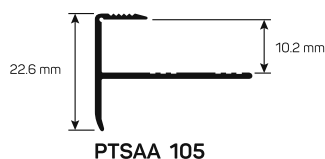

PROSTEP INS

Materijal:
ALUMINIJ

Dužina: 270 cm
Debljina: 10.2 mm

PTSAA 105