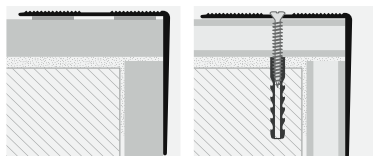

Način postavljanja

Boje*

AA	AO
SREBRO	ZLATO

* Za točan prikaz boja zatražite uzorke