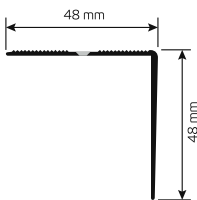

PROEND

PROEND je profil za stepenice od eloksiranog aluminija sa zlatnim i srebrnim završnim efektom, raspoloživ sa samoljepljivom pozadinom. Idealan za zaštitu postojećih stepenica, a zahvaljujući svojoj reljefnoj plosnatoj površini posjeduje karakteristike kojima jamči odličnu sigurnost s ciljem prevencije nezgoda u javnim i privatnim objektima. PROEND osigurava savršenu izvedbu završnih radova, pri čemu prekriva eventualne greške nastale pri postavljanju i štiti brid. Jednostavan za postavljanje sa samoljepljivom pozadinom, čime je osigurano savršeno prijanjanje uz stepenicu.

PROEND

Materijal:

ALUMINIJ

Dužina: 330 cm

Montaža: samoljepljivo ili na tiple

PED...48 F

Način postavljanja

Boje*

AA	AO
SREBRO	ZLATO

* Za točan prikaz boja zatražite uzorke