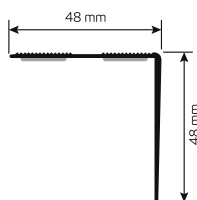

PROEND

PROEND je profil za stepenice od eloksiranog aluminija sa zlatnim i srebrnim završnim efektom, raspoloživ sa samoljepljivom pozadinom. Idealan za zaštitu postojećih stepenica, a zahvaljujući svojoj reljefnoj plosnatoj površini posjeduje karakteristike kojima jamči odličnu sigurnost s ciljem prevencije nezgoda u javnim i privatnim objektima. PROEND osigurava savršenu izvedbu završnih radova, pri čemu prekriva eventualne greške nastale pri postavljanju i štiti brid. Jednostavan za postavljanje sa samoljepljivom pozadinom, čime je osigurano savršeno prijanjanje uz stepenicu.

PROEND

Materijal:

ALUMINIJ

Dužina: 330 cm

Montaža: samoljepljivo ili na tiple

PED...48 A