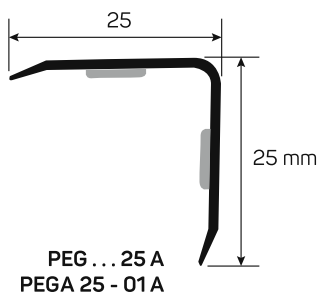

PROEDGE ALL

Materijal:

ALUMINIJ

Dužina: 270 cm

Dimenzija: 25x25 mm