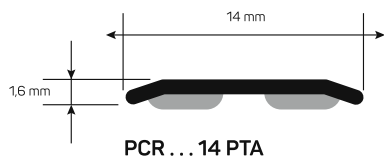

PROCOVER 14PT

PROCOVER 14PT je mali profil za prekrivanje spojeva / pragova, izrađen iz aluminija. Koristi se za tehničko dotjerivanje podova postavljenih na istu razinu od keramike / keramike – keramike / drva. Prekriva eventualne greške nastale pri postavljanju i pruža mogućnost potrebnog proširenja za podove koji se nalaze ispod. Proizveden od eloksiranog aluminija – zlato, srebro i bronca – s ljepljivom.

PROCOVER 14PT

Materijal:

ALUMINIJ

Dužina: 270 cm

Montaža: samoljepljivo