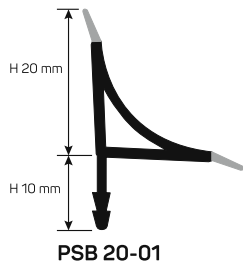

PROBATH

PROBATH je konkavni, higijenski, koekstrudirani spojni profil, koji se postavlja između zidnih obloga i sanitarija ili između zidova i radnih površina. Posebno se preporučuju za tradicionalne kao i hidromasažne kade, tuševe, itd. Olakšavaju čišćenje unutrašnjih kutova te omogućuju razne infiltracije prljavštine i sprječavaju pocrnjenje silikona. Otporni su na deterdžente i otapala koja se najčešće koriste u interijerima. Proizvedeni od bijele netoksične vinilne smole otporne na udarce i plijesan, koekstrudirane i fleksibilne. Spojevi za vanjske/unutarnje kutove i trokraki, završni čepovi i spojnik omogućuju jednostavno i savršeno postavljanje.

PROBATH

Materijal:
PVC GUMA

Dužina: 250 cm
Dimenzija: 20 x 20 mm