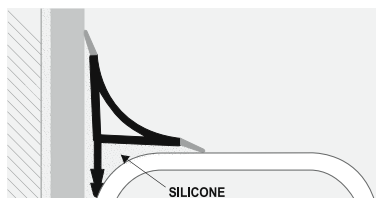

Način postavljanja