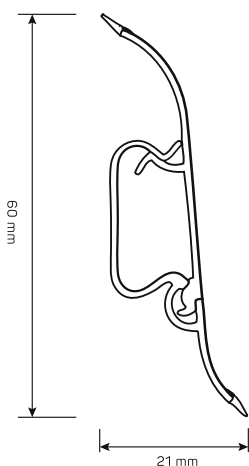

OPTIMA 60

Savršeni je završni element za laminat, parket, PVC i LVT podove te keramičke pločice. Patentirani klapni sistem omogućuje laki pristup provučenim skrivenim kablovima, a isto tako omogućuje farbanje zidova bez nepotrebnog skidanja ili zaštite cikle. Standardna visina od 60mm povećava njezine dekorativne prednosti. Krajevi cikle imaju gumene brtve kako bi što bolje prionuli uz zid te na taj način spriječili ulazak prašine i nečistoća. Cokla sadrži i UV stabilizatore kako bi se sačuvala originalnost boje.

OPTIMA 60

Materijal:
PVC

Dužina: 250 cm

Unutarnji kut

Vanjski kut

Lijevo

Spojnik

Desno

Način postavljanja

Boje*

219	252
BIJELA	HRAST TAMNI
202	217
BUKVA	HRAST CALIFORNIA
272	266
HRAST SIBIRSKI	TIKOVINA
256	273
HRAST MAĐARSKI	BOR ABRUZZO
267	
MAHAGONIJ	

* Za točan prikaz boja zatražite uzorke