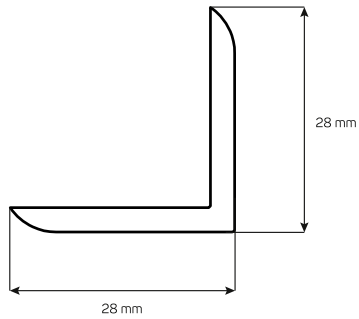

MDF 6110

Dužina: 300 cm

Širina: 28 x 28 mm

Boje*

KAT. BR. 004337	KAT. BR. 004338
P 040006	P 040011
KAT. BR. 004339	KAT. BR. 004340
P 050132	P 050193
KAT. BR. 004341	KAT. BR. 004342
P 050205	P 050233
KAT. BR. 004343	KAT. BR. 0043344
P 050257	P 050295
KAT. BR. 004345	KAT. BR. 004346
P 060099	P 060103
KAT. BR. 004347	KAT. BR. 004348
P 130057	P 160003