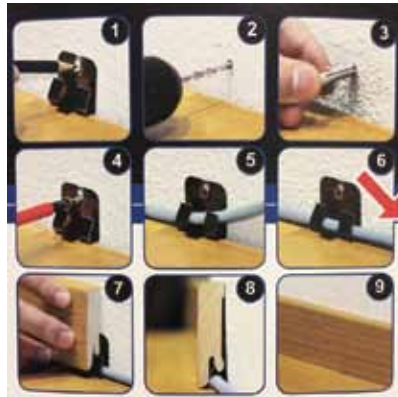

MDF 6080

Dužina: 240 cm
Visina: 80 mm
Širina: 14.2 mm

Način postavljanja

Boje*

KAT. BR. 004351

050233

MDF 6088

Dužina: 240 cm
Visina: 38 mm
Širina: 18.5 mm