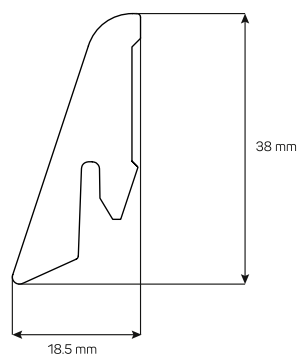

MDF 6080

Dužina: 240 cm
Visina: 80 mm
Širina: 14.2 mm

Način postavljanja

Boje*

KAT. BR. 004351

050233

MDF 6088

Dužina: 240 cm
Visina: 38 mm
Širina: 18.5 mm

Način postavljanja

Boje*

KAT. BR. 004374

050233