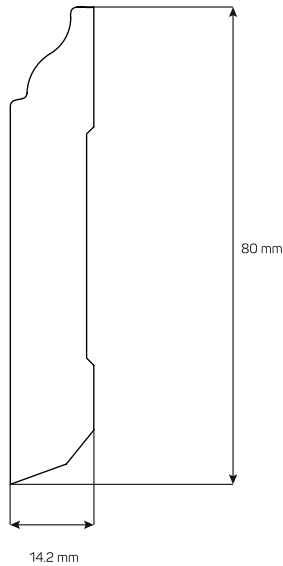

MDF 6080

Dužina: 240 cm
Visina: 80 mm
Širina: 14.2 mm

Način postavljanja

Boje*

KAT. BR. 004351

050233

MDF 6088

Dužina: 240 cm
Visina: 38 mm
Širina: 18.5 mm

Način postavljanja

Boje*

KAT. BR. 004374

050233