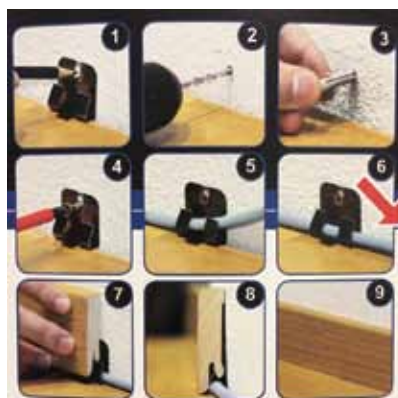

Način postavljanja