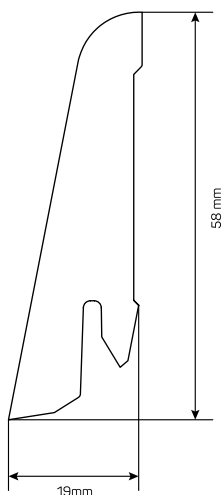

MDF

MDF (Medium density fireboard) je materijal dobiven prešanjem drvenih vlakana sa vezivima. Zbog svoje raznovrsnosti, tehničkih kvaliteta te niže cijene u odnosu na pravo drvo, spada u najčešće korištene materijale u svijetu. Iznimno kvalitetne završne folije u raznim drvenim dizajnima, daju kupcu neograničen izbor u uređenju svog doma. Bazni materijal naših laminatnih profila je MDF (medium density fireboard), proizveden prema međunarodnim standardima E1 i EN120. Ljepilo sa odličnim prijanjajućim svojstvima te proizveden u skladu sa eko normama prihvatljivima za okoliš. Veliki izbor visokokvalitetnih dekorativnih folija, pogodnih za sve vrste laminatnih podova, visoko otpornih na uobičajena sredstva za čišćenje te mehanička oštećenja.

MDF 6079

Dužina: 240 cm
Visina: 60 mm
Širina: 19 mm

Način postavljanja

Boje*

KAT. BR. 004222	KAT. BR. 004230
P 040006	P 040011
KAT. BR. 004227	KAT. BR. 004223
P 050132	P 050193
KAT. BR. 004232	KAT. BR. 004221
P 050205	P 050233
KAT. BR. 004225	KAT. BR. 004231
P 050257	P 050295
KAT. BR. 004224	KAT. BR. 004228
P 060099	P 060103
KAT. BR. 004229	KAT. BR. 004226
P 130057	P 160003