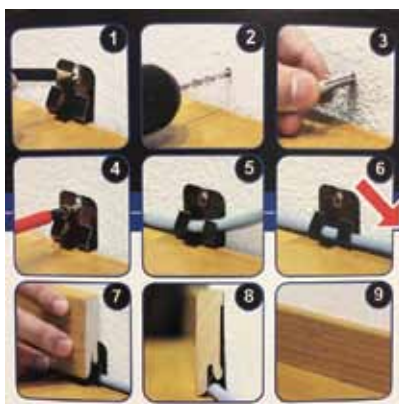

Način postavljanja

Boje*

KAT. BR. 004222	KAT. BR. 004230
P 040006	P 040011
KAT. BR. 004227	KAT. BR. 004223
P 050132	P 050193
KAT. BR. 004232	KAT. BR. 004221
P 050205	P 050233
KAT. BR. 004225	KAT. BR. 004231
P 050257	P 050295
KAT. BR. 004224	KAT. BR. 004228
P 060099	P 060103
KAT. BR. 004229	KAT. BR. 004226
P 130057	P 160003