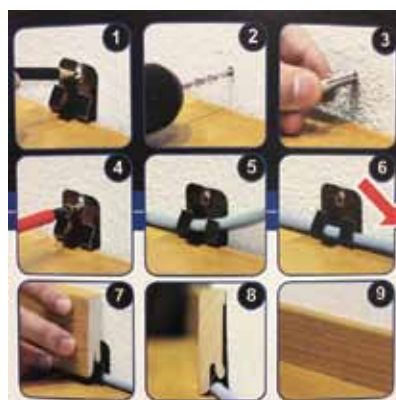

Način postavljanja