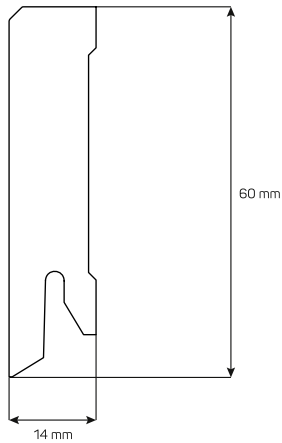

MDF 6055

Dužina: 240 cm
Visina: 60 mm
Širina: 14 mm

Način postavljanja

Boje*

KAT. BR. 004349

050233

MDF 6185

Dužina: 240 cm
Visina: 80 mm
Širina: 14.2 mm

Način postavljanja

Boje*

KAT. BR. 004350

050233

* Za točan prikaz boja zatražite uzorke