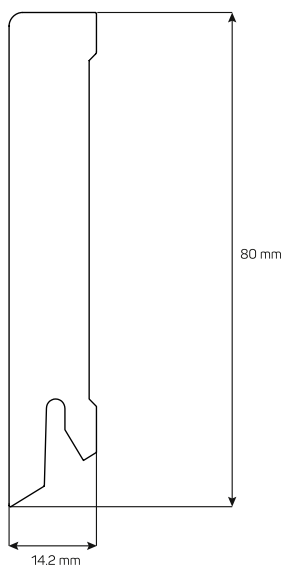

MDF 6055

Dužina: 240 cm
Visina: 60 mm
Širina: 14 mm

Način postavljanja

Boje*

KAT. BR. 004349

050233

MDF 6185

Dužina: 240 cm
Visina: 80 mm
Širina: 14.2 mm

Način postavljanja

Boje*

KAT. BR. 004350

050233

* Za točan prikaz boja zatražite uzorke