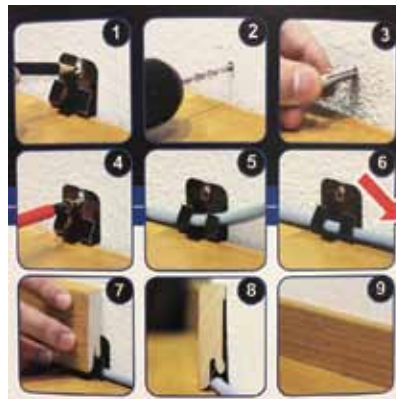

MDF 6055

Dužina: 240 cm
Visina: 60 mm
Širina: 14 mm

Način postavljanja

Boje*

KAT. BR. 004349

050233

MDF 6185

Dužina: 240 cm
Visina: 80 mm
Širina: 14.2 mm