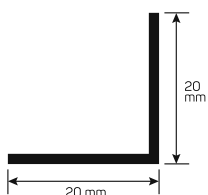

## KUTNIK PVC - simetrični

Materijal:

**PVC**

(netoksična vinilna smola)

Dužina: 200 cm

Dimenzije: 10x10, 15x15, 20x20,  
25x25 mm

AGP 10 BC  
AGP 10 NC

AGP 15 BC  
AGP 15 NC  
AGP 1525 BC

## KUTNIK PVC - asimetrični

Materijal:

**PVC**

(netoksična vinilna smola)

Dužina: 200 cm

Dimenzije: 30x20, 10x40 mm

ALP 30 BC

ALP 40 BC  
ALP 40 NC