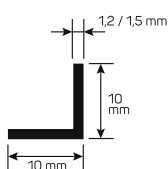

## KUTNIK PVC - simetrični

Materijal:

**PVC**

(netoksična vinilna smola)

Dužina: 200 cm

Dimenzije: 10x10, 15x15, 20x20,  
25x25 mm

AGP 10 BC  
AGP 10 NC

AGP 15 BC  
AGP 15 NC  
AGP 1525 BC

## KUTNIK PVC - asimetrični

Materijal:

**PVC**

(netoksična vinilna smola)

Dužina: 200 cm

Dimenzije: 30x20, 10x40 mm

ALP 30 BC

ALP 40 BC  
ALP 40 NC