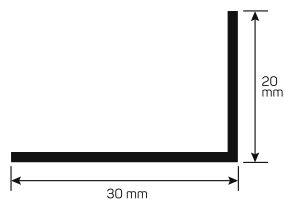

## KUTNIK PVC - simetrični

Materijal:

**PVC**

(netoksična vinilna smola)

Dužina: 200 cm

Dimenzije: 10x10, 15x15, 20x20,  
25x25 mm

AGP 10 BC  
AGP 10 NC

AGP 15 BC  
AGP 15 NC  
AGP 1525 BC

## KUTNIK PVC - asimetrični

Materijal:

**PVC**

(netoksična vinilna smola)

Dužina: 200 cm

Dimenzije: 30x20, 10x40 mm

ALP 30 BC

ALP 40 BC  
ALP 40 NC