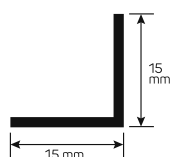

## KUTNIK PVC - simetrični

Materijal:

**PVC**

(netoksična vinilna smola)

Dužina: 200 cm

Dimenzije: 10x10, 15x15, 20x20,  
25x25 mm

AGP 10 BC  
AGP 10 NC

AGP 15 BC  
AGP 15 NC  
AGP 1525 BC

## KUTNIK PVC - asimetrični

Materijal:

**PVC**

(netoksična vinilna smola)

Dužina: 200 cm

Dimenzije: 30x20, 10x40 mm

ALP 30 BC

ALP 40 BC  
ALP 40 NC