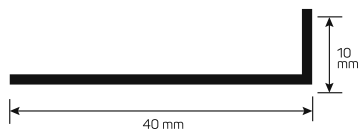

## KUTNIK PVC - simetrični

Materijal:

**PVC**

(netoksična vinilna smola)

Dužina: 200 cm

Dimenzije: 10x10, 15x15, 20x20,  
25x25 mm

AGP 10 BC  
AGP 10 NC

AGP 15 BC  
AGP 15 NC  
AGP 1525 BC

## KUTNIK PVC - asimetrični

Materijal:

**PVC**

(netoksična vinilna smola)

Dužina: 200 cm

Dimenzije: 30x20, 10x40 mm

ALP 30 BC

ALP 40 BC  
ALP 40 NC