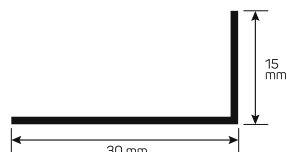

## KUTNIK ALU - simetrični

Materijal:

**ALUMINIJ**

Dužina: 200 cm

Dimenzije: 10x10, 15x15, 20x20,  
25x25, 30x30,  
40x40 mm

AG ... 101 C

AG ... 151 C

AG ... 201 C

## KUTNIK ALU - asimetrični

Materijal:

**ALUMINIJ**

Dužina: 200 cm

Dimenzije: 10x15, 10x20,  
15x30 mm

AL ... 1510 C

AL ... 1520 C

AL ... 1530 C