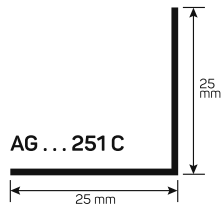

## KUTNIK ALU - simetrični

Materijal:

**ALUMINIJ**

Dužina: 200 cm

Dimenzije: 10x10, 15x15, 20x20,  
25x25, 30x30,  
40x40 mm

AG ... 101 C

AG ... 151 C

AG ... 201 C

## KUTNIK ALU - asimetrični

Materijal:

**ALUMINIJ**

Dužina: 200 cm

Dimenzije: 10x15, 10x20,  
15x30 mm

AL ... 1510 C

AL ... 1520 C

AL ... 1530 C