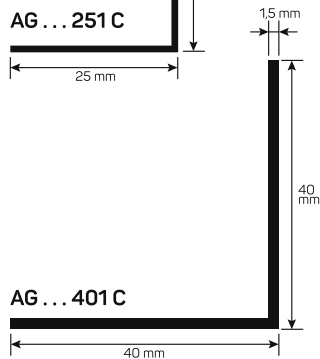

AG ... 251 C

AG ... 401 C