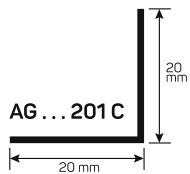

## KUTNIK ALU - simetrični

Materijal:

**ALUMINIJ**

Dužina: 200 cm

Dimenzije: 10x10, 15x15, 20x20,  
25x25, 30x30,  
40x40 mm

AG ... 101 C

AG ... 151 C

AG ... 201 C

## KUTNIK ALU - asimetrični

Materijal:

**ALUMINIJ**

Dužina: 200 cm

Dimenzije: 10x15, 10x20,  
15x30 mm

AL ... 1510 C

AL ... 1520 C

AL ... 1530 C