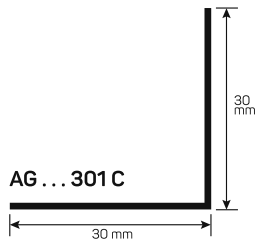

AG ... 401 C

AG ... 301 C