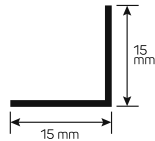

## KUTNIK ALU - simetrični

Materijal:

**ALUMINIJ**

Dužina: 200 cm

Dimenzije: 10x10, 15x15, 20x20,  
25x25, 30x30,  
40x40 mm

AG ... 101 C

AG ... 151 C

AG ... 201 C

## KUTNIK ALU - asimetrični

Materijal:

**ALUMINIJ**

Dužina: 200 cm

Dimenzije: 10x15, 10x20,  
15x30 mm

AL ... 1510 C

AL ... 1520 C

AL ... 1530 C