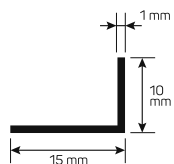

## KUTNIK ALU - simetrični

Materijal:

**ALUMINIJ**

Dužina: 200 cm

Dimenzije: 10x10, 15x15, 20x20,  
25x25, 30x30,  
40x40 mm

AG ... 101 C

AG ... 151 C

AG ... 201 C

## KUTNIK ALU - asimetrični

Materijal:

**ALUMINIJ**

Dužina: 200 cm

Dimenzije: 10x15, 10x20,  
15x30 mm

AL ... 1510 C

AL ... 1520 C

AL ... 1530 C