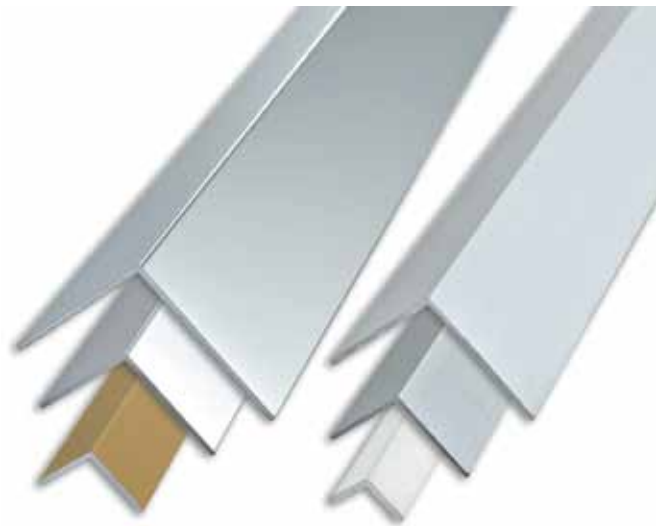

## KUTNIK ALU - simetrični

Materijal:

**ALUMINIJ**

Dužina: 200 cm

Dimenzije: 10x10, 15x15, 20x20,  
25x25, 30x30,  
40x40 mm

AG ... 101 C

AG ... 151 C

AG ... 201 C

AG ... 251 C

AG ... 301 C

AG ... 401 C

Boje\*

AA	BC
SREBRO	KROM
BO	
ZLATO	

## KUTNIK ALU - asimetrični

Materijal:

**ALUMINIJ**

Dužina: 200 cm

Dimenzije: 10x15, 10x20,  
15x30 mm

AL ... 1510 C

AL ... 1520 C

AL ... 1530 C