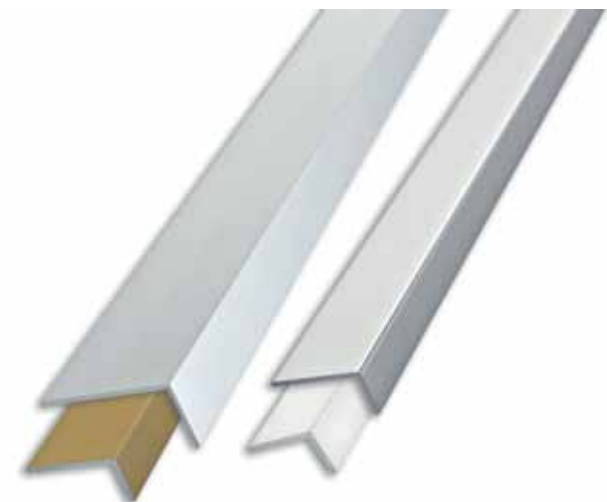

## KUTNIK ALU - asimetrični

Materijal:

**ALUMINIJ**

Dužina: 200 cm

Dimenzije: 10x15, 10x20,  
15x30 mm

AL ... 1510 C

AL ... 1520 C

AL ... 1530 C