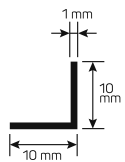

## KUTNIK ALU - simetrični

Materijal:

**ALUMINIJ**

Dužina: 200 cm

Dimenzije: 10x10, 15x15, 20x20,  
25x25, 30x30,  
40x40 mm

AG ... 101 C

AG ... 151 C

AG ... 201 C

## KUTNIK ALU - asimetrični

Materijal:

**ALUMINIJ**

Dužina: 200 cm

Dimenzije: 10x15, 10x20,  
15x30 mm

AL ... 1510 C

AL ... 1520 C

AL ... 1530 C