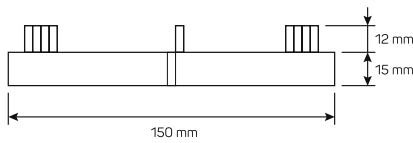

SUPPORT/ LEVELLER

REGULATORI VISINE I PODMETAČI služe za postavljanje predgotovljenih, plivajućih četverokuta od ispranog tucanika. Izrađeni su od polietilena, materijala koji je otporan na mraz i vremenske prilike. Jednostavni za postavljanje. Uz pomoć REGULATORA VISINE, originalna visina podmetača od 15 mm može se povećati za dodatnih 3 + 3 mm. Preporučaju se za terase, balkone i viseće vrtove, ili gdje god se želi postaviti izdignute predgotovljene drenažne podove.

SUPPORT/LEVELLER

Materijal:

POLIETILEN

SQG 15

LQG 15

KAJLE ZA NIVELIRANJE KERAMIKE

Sustav za niveliranje keramičkih pločica i ostalih pločastih materijala koji se postavljaju na ravnu površinu. Izbjegnite neravnine kod postavljanja podnih ili zidnih pločica sustavom kajli za niveliranje. Kvalitetan materijal osigurava izdržljivost i fleksibilnost. Sistem je jednostavan i intuitivan za korištenje.

KAJLE ZA NIVELIRANJE KERAMIKE

Materijal:

PVC

Način postavljanja

SLK

SPK

POTROŠNJA

Dimenzije pločica / cm	33x33	45x45	50x50	60x60	80x80	100x100
Količina / m ²	37	20	24	17	13	10