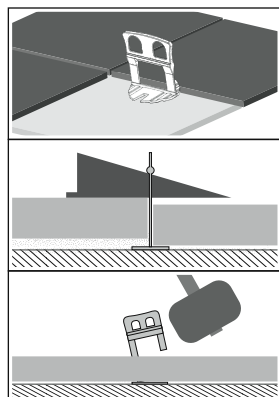

SUPPORT/ LEVELLER

REGULATORI VISINE I PODMETAČI služe za postavljanje predgotovljenih, plivajućih četverokuta od ispranog tucanika. Izrađeni su od polietilena, materijala koji je otporan na mraz i vremenske prilike. Jednostavni za postavljanje. Uz pomoć REGULATORA VISINE, originalna visina podmetača od 15 mm može se povećati za dodatnih 3 + 3 mm. Preporučaju se za terase, balkone i viseće vrtove, ili gdje god se želi postaviti izdignute predgotovljene drenažne podove.

SUPPORT/LEVELLER

Materijal:

POLIETILEN

SQG 15

LQG 15

KAJLE ZA NIVELIRANJE KERAMIKE

Sustav za niveliranje keramičkih pločica i ostalih pločastih materijala koji se postavljaju na ravnu površinu. Izbjegnite neravnine kod postavljanja podnih ili zidnih pločica sustavom kajli za niveliranje. Kvalitetan materijal osigurava izdržljivost i fleksibilnost. Sistem je jednostavan i intuitivan za korištenje.

KAJLE ZA NIVELIRANJE KERAMIKE

Materijal:

PVC

Način postavljanja

SLK

SPK

POTROŠNJA

Dimenzije pločica / cm	33x33	45x45	50x50	60x60	80x80	100x100
Količina / m ²	37	20	24	17	13	10