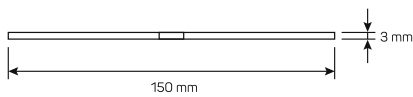

SUPPORT/ LEVELLER

REGULATORI VISINE I PODMETAČI služe za postavljanje predgotovljenih, plivajućih četverokuta od ispranog tucanika. Izrađeni su od polietilena, materijala koji je otporan na mraz i vremenske prilike. Jednostavni za postavljanje. Uz pomoć REGULATORA VISINE, originalna visina podmetača od 15 mm može se povećati za dodatnih 3 + 3 mm. Preporučaju se za terase, balkone i viseće vrtove, ili gdje god se želi postaviti izdignute predgotovljene drenažne podove.

SUPPORT/LEVELLER

Materijal:

POLIETILEN

LQG 15

KAJLE ZA NIVELIRANJE KERAMIKE

Sustav za niveliranje keramičkih pločica i ostalih pločastih materijala koji se postavljaju na ravnu površinu. Izbjegnite neravnine kod postavljanja podnih ili zidnih pločica sustavom kajli za niveliranje. Kvalitetan materijal osigurava izdržljivost i fleksibilnost. Sistem je jednostavan i intuitivan za korištenje.

KAJLE ZA NIVELIRANJE KERAMIKE

Materijal:

PVC

Način postavljanja

POTROŠNJA

Dimenzije pločica / cm	33x33	45x45	50x50	60x60	80x80	100x100
Količina / m²	37	20	24	17	13	10