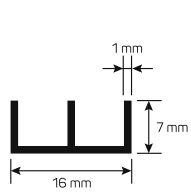

DVOSTRUKA KANALICA

Materijal:

ALUMINIJ

Dužina: 200 cm

Dimenzije: 16x7, 16x12, 20x10,
20x18 mm

CWAA 167 C

CWAA 161 C

CWAA 201 C

CWAA 208 C

Boje*

AA

SREBRO

CIJEV OKRUGLA - šuplja

Materijal:

ALUMINIJ

Dužina: 200 cm

Promjer Ø: 12 i 16 mm

TV...121 C

TV...161 C

Boje*

AA

SREBRO

AO

ZLATO