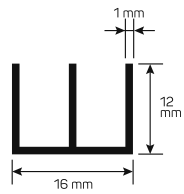

DVOSTRUKA KANALICA

Materijal:

ALUMINIJ

Dužina: 200 cm

Dimenzije: 16x7, 16x12, 20x10,
20x18 mm

CWAA 167 C

CWAA 161 C

CWAA 201 C

CWAA 208 C

Boje*

AA

SREBRO

CIJEV OKRUGLA - šuplja

Materijal:

ALUMINIJ

Dužina: 200 cm

Promjer Ø: 12 i 16 mm

TV...121 C

TV...161 C

Boje*

AA

SREBRO

AO

ZLATO