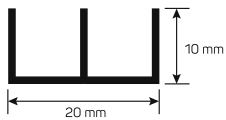

DVOSTRUKA KANALICA

Materijal:

ALUMINIJ

Dužina: 200 cm

Dimenzije: 16x7, 16x12, 20x10,
20x18 mm

CWAA 167 C

CWAA 161 C

CWAA 201 C

CWAA 208 C

Boje*

AA

SREBRO

CIJEV OKRUGLA - šuplja

Materijal:

ALUMINIJ

Dužina: 200 cm

Promjer Ø: 12 i 16 mm

TV...121 C

TV...161 C

Boje*

AA

SREBRO

AO

ZLATO