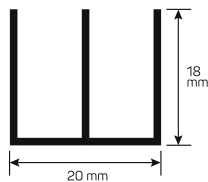

DVOSTRUKA KANALICA

Materijal:

ALUMINIJ

Dužina: 200 cm

Dimenzije: 16x7, 16x12, 20x10,
20x18 mm

CWAA 167 C

CWAA 161 C

CWAA 201 C

CWAA 208 C

Boje*

AA

SREBRO

CIJEV OKRUGLA - šuplja

Materijal:

ALUMINIJ

Dužina: 200 cm

Promjer Ø: 12 i 16 mm

TV...121 C

TV...161 C

Boje*

AA

SREBRO

AO

ZLATO