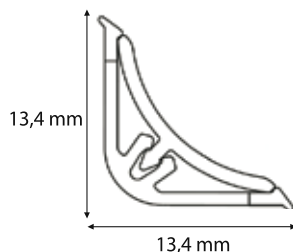

# CIJEV KVADRATNA - šuplja

Materijal:

**ALUMINIJ**

Dužina: 200 cm

Dimenzije: 15x15 mm, 20x20 mm

TQV ... 15 C

TQV ... 20 C

Boje\*

## ALUMINI

ALUmini konkavni je spojni element prikladan za spoj unutarnjeg kuta kuhinjske radne površine i zida. Profil se sastoji od dekorativnog aluminijskog gornjeg dijela, te montažnog dijela od PVC materijala s prozirnim brtvama za zaštitu od vode i prašine. Oblik, veličina, te materijal koji se koristi za proizvodnju jamče izvrsnu funkcionalnost, bezvremenost i estetske kvalitete.

Materijal:

**ALUMINIJ + PVC**

Dužina: 300 cm

Visina: 13,4 mm

Širina: 13,4 mm

ALUMINI LB 15

Boje\*

SREBRO
--------