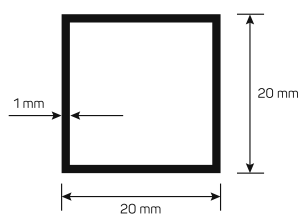

# CIJEV KVADRATNA - šuplja

Materijal:

**ALUMINIJ**

Dužina: 200 cm

Dimenzije: 15x15 mm, 20x20 mm

TQV ... 15 C

TQV ... 20 C

Boje\*

Materijal:

**ALUMINIJ + PVC**

Dužina: 300 cm

Visina: 13,4 mm

Širina: 13,4 mm

ALUMINI LB 15

Boje\*

SREBRO
--------