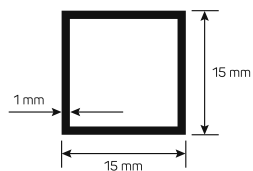

# CIJEV KVADRATNA - šuplja

Materijal:

**ALUMINIJ**

Dužina: 200 cm

Dimenzije: 15x15 mm, 20x20 mm

TQV ... 15 C

TQV ... 20 C

Boje\*

Materijal:

**ALUMINIJ + PVC**

Dužina: 300 cm

Visina: 13,4 mm

Širina: 13,4 mm

ALUMINI LB 15

Boje\*

SREBRO
--------